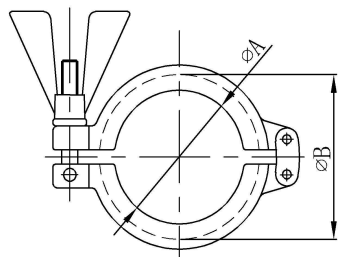

13SF重型双铆钉卡箍

SIZE	A	B
1"-1.5"	45	58.6
2.0"	59	72
2.5"	67	84
3.0"	85	98
4.0"	114	127

**13CS Double pin clamp**

13CS双铆钉卡箍

SIZE	A	B
1/2"-3/4"	20.5	28.3
DN10-20	27.2	37
1"-1.5"	41.0	53.5
DN25-40	44.5	54.5
2.0"	54.5	67.0
DN50	57	68
2.5"	68.0	80.5
3.0"	81.5	94.0
DN65	84	95
DN80	99	110

SIZE	A	B
4.0"	109.5	122.0
DN100	112	123
DN115	123	134
DN125	144	159
6.0"	157.6	175.1
DN150	172	187
8.0"	207.4	225.9
DN200	222.5	237.5
DN250	257	272
DN300	308	323

**13IS I-LINE Clamp**

13IS I-LINE卡箍

SIZE	A	B
1"-1.5"	53.4	83.8
2.0"	72.2	111
2.5"	88.1	121.4
3.0"	102.4	136.1
4.0"	127.8	162
6.0"	195.3	242.1

**13EU CLAMP**

SIZE	A	B
DN10-DN20	27.8	37
DN25-DN40	44.4	53.6
DN50	57.8	67
DN65	71.4	80.6
DN80	84	94.2
DN100	99	109.2
DN115	123	133.2

**CANG ZHOU CHANGYUAN FITTINGS CO.,LTD**

6 Shigang Road, Development Zone, Cangzhou, Hebei, China 061000 E-mail: Con-well@vip.163.com

SIZE	A	B	
1/2"-3/4"	20	28	*
1"-1.5"	43.3	52.0	*
2.0"	56.4	65.5	*
2.5"	69.5	79.0	*
3.0"	77.5	92.5	*
4.0"	108.8	120.5	*
6.0"	158	170	*
10"	258	272.8	*
12"	309	327.6	*