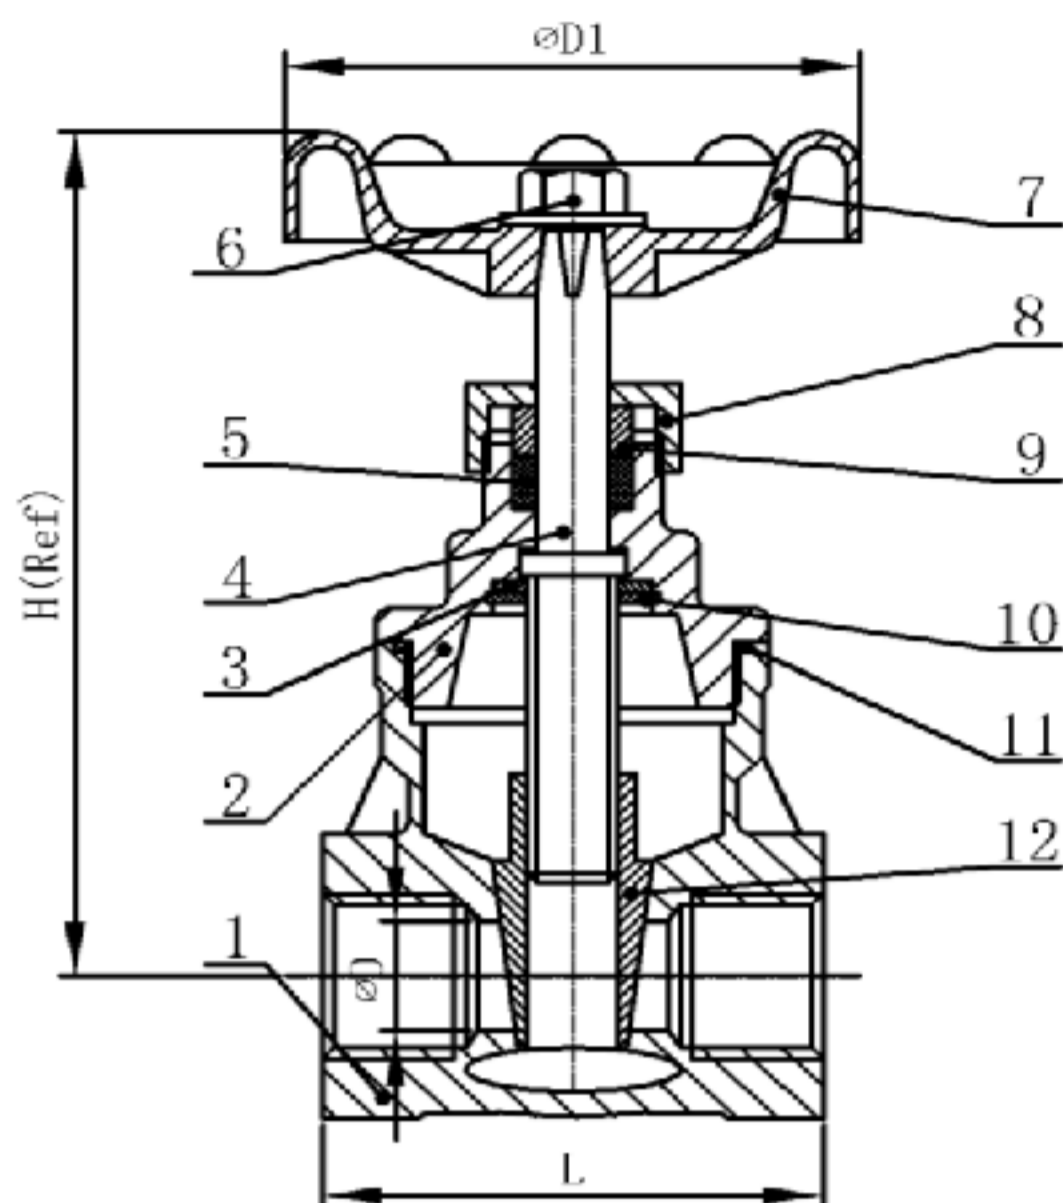

Cangzhou Changyuan Fittings Co.,Ltd

Add:No.26 Shigang Road,Development Zone,Cangzhou ,Hebei,China Pc:061000

Http://www.con-well.com email:con-well@vip.163.com

GATE VALVE Model: GT-200 (ANSI 200PSI) (mm)

SIZE	D	L	H	D1	CV/FACTOR
1/2"	15	55	92	70	17.6
3/4"	20	60	99	70	32
1"	25	66	113	80	54
1 1/4"	32	76	128	80	97
1 1/2"	40	86	147	100	135
2"	50	96	168	100	230

PART LIST

ITEM	DESIGNATION	MATERIAL
1	BODY	CF8M
2	BONNET	CF8M
3	STOP RING	304
4	STEM	316
5	PACKING	R-PTFE
6	HANDWHEEL NUT	304
7	HANDWHEEL	ALUMINUM
8	PACKING NUT	316
9	RING	304
10	LOCK NUT	316
11	GASKET	R-PTFE
12	DISC	CF8M