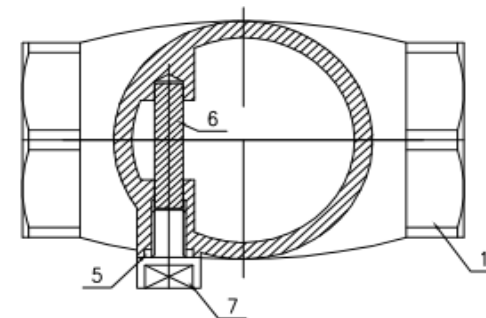

Cangzhou Changyuan Fittings Co.,ltd
 Add:No.26 Shigang Road,Development Zone,Cangzhou ,Hebei,China Pc:061000

[Http://www.con-well.com](http://www.con-well.com) email:con-well@vip.163.com

Material list:

ITEM	DESCRIPTION	MATERIAL
1	BODY	CF8/CF8M
2	CAP	CF8/CF8M
3	DISC	CF8/CF8M
4	GASKET	PTFE
5	PLUG GASKET	PTFE
6	PIN	304/316
7	SCREW	304/316

Dimensions list:

DN	1/2"	3/4"	1"	1 1/4"	1 1/2"	2"
ØD	15	20	24	32	40	48
H	41.5	51.5	56.5	70	75	80
L	64	80	90	104	119	137