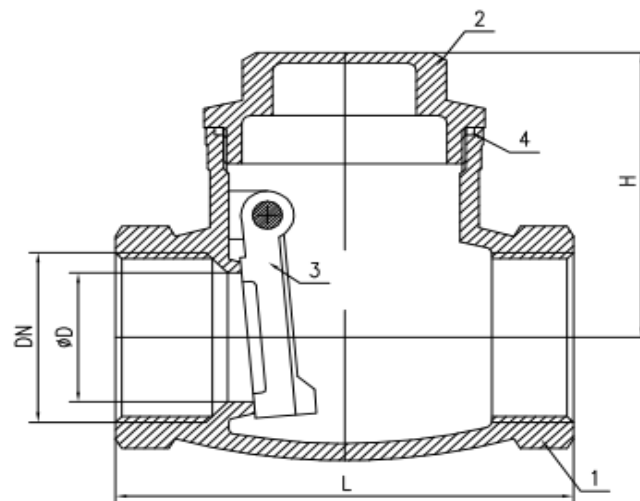

Cangzhou Changyuan Fittings Co.,ltd
 Add:No.26 Shigang Road,Development Zone,Cangzhou ,Hebei,China Pc:061000

[Http://www.con-well.com](http://www.con-well.com) email:con-well@vip.163.com

Material list:

ITEM	DESCRIPTION	MATERIAL
1	BODY	CF8/CF8M
2	CAP	CF8/CF8M
3	DISC	CF8/CF8M
4	GASKET	PTFE
5	PLUG GASKET	PTFE
6	PIN	304/316
7	SCREW	304/316

Dimensions list:

DN	1/2"	3/4"	1"	1 1/4"	1 1/2"	2"
ØD	15	20	24	32	40	48
H	41.5	51.5	56.5	70	75	80
L	64	80	90	104	119	137