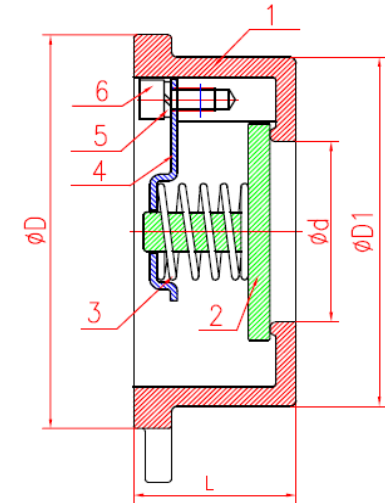

## Wafer Check Valves 对夹式止回阀

DN15~DN80

DN100~DN150

### Material List:

Item	Description	Material
1	Valve Body 阀体	CF8/CF8M
2	Valve Disc 阀芯	CF8/CF8M
3	Spring 弹簧	304/316
4	Bracket 支架	304/316
5	Spring washer 弹垫	304
6	Bolt 螺栓	304

Flange Ends: DIN2543~2545 PN16/25/40, ANSI 150/300LBS

Face to Face: DIN3202-K4

Pressure Rating: PN40

Pressure Test: API 598

### Dimension list:

	DN15	DN20	DN25	DN32	DN40	DN50	DN65	DN80	DN100	DN125	DN150
$\Phi d$	15	20	25	32	40	50	65	76	94	120	142
$\Phi D$	42.5	52	62	70	80	94	115	132	153	188	214
$\Phi D1$	42.5	48	54	62	73	87	103.8	123	141	176	201
L	16	19	22	28	31.5	40	46	50	60	90	106