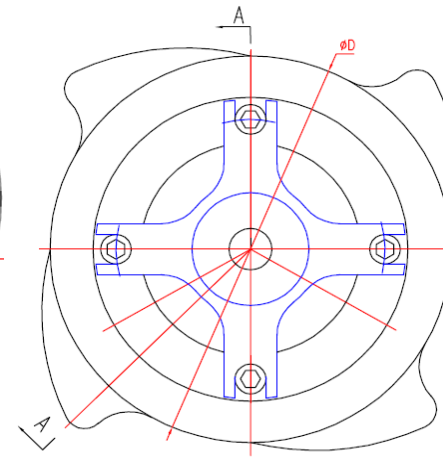

DN100~DN150