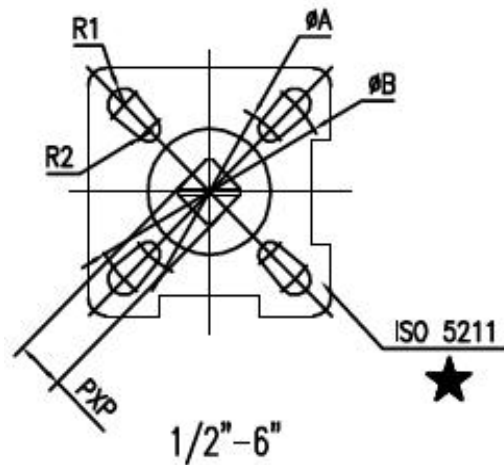

2PC FLANGED BALL VALVES , DIRECT MOUNTING PAD, PN16
DN15-DN100

DN125-DN150

Cangzhou Changyuan Fittings Co.,ltd Con-Well Metal Vietman Co.,ltd

Vietnam plant: Lot 12, N11 Road, Dat Do I Industrial Zone, Phuoc Long Tho Ward, Dat Do District, Ba Ria Vung Tau

2PC FLANGED BALL VALVES ,DIRECT MOUNTING PAD, PN16, Dimension list

ITEM	DESCRIPTION	MATERIAL
1	BODY	1.4308/1.4408
2	CAP	1.4308/1.4408
3	BALL	1.4308/1.4408
4	BALL SEAT	RPTFE
5	JOINT GASKET	PTFE
6	THRUST WASHER	PTFE
7	O-Ring	NBR
8	STEM	304
9	STEM PACKING	PTFE
10	FLAT PAD	304
11	STOP BOLT	304
12AB	NUT	304
13	WASHER	304
14	HANDLE	304/201
15	PLASTIC COVER	PLASTIC
16	BOLT	304
17	BOLT WASHER	304
18	BELLEVILLE WASHER	301

SIZE	PN16/PN40						PN16				
	DN15	DN20	DN25	DN32	DN40	DN50	DN65	DN80	DN100	DM125	DN150
Φd	15	20	25	32	38	50	65	76	94	120	150
ΦD	95	105	115	140	150	165	185	200	220	250	285
ΦC	65	75	85	100	110	125	145	160	180	210	240
ΦG	45	58	68	78	88	102	122	138	158	188	212
N-ΦF	4-Φ14	4-Φ14	4-Φ14	4-Φ18	4-Φ18	4-Φ18	4-Φ18	8-Φ18	8-Φ18	8-Φ18	8-Φ22
T	16	18	18	18	18	20	18	20	20	22	22
f	2	2	2	2	3	3	3	3	3	3	3
H1	50.5	54.5	59.5	72	78	86	100	111	140.8	161.5	184
H2	9	9	11	11	14	14	17	17	22	40.5	40.5
ΦA	36	36	42	42	50	50	70	70	70	102	102
ΦB	42	42	50	50	70	70	102	102	102	125	125
R1	3	3	3.5	3.5	4.5	4.5	5.5	5.5	5.5	5.5	5.5
R2	3	3	3	3	3.5	3.5	4.5	4.5	4.5	6.5	6.5
PXP	9	9	11	11	14	14	17	17	22	27	27
H	80	85	95	108	114	124	148	158	189	242	270
W	140	140	160	160	185	185	230	230	320	500	800
L	115	120	125	130	140	150	170	180	190	325	350