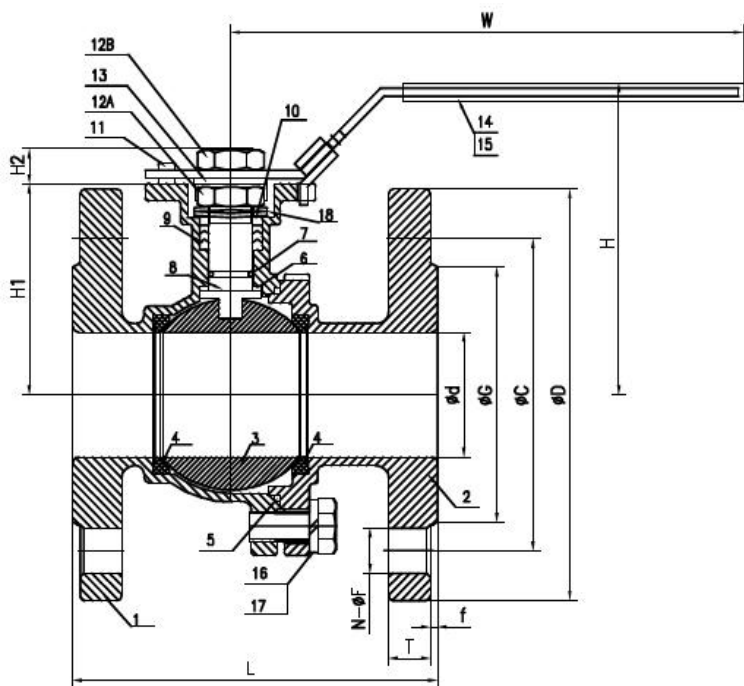

2PC FLANGED BALL VALVES , DIRECT MOUNTING PAD, PN16
DN15-DN100

DN125-DN150

Cangzhou Changyuan Fittings Co.,ltd Con-Well Metal Vietman Co.,ltd

Vietnam plant: Lot 12, N11 Road, Dat Do I Industrial Zone, Phuoc Long Tho Ward, Dat Do District, Ba Ria Vung Tau

2PC FLANGED BALL VALVES ,DIRECT MOUNTING PAD, PN16, Dimension list

ITEM	DESCRIPTION	MATERIAL
1	BODY	1.4308/1.4408
2	CAP	1.4308/1.4408
3	BALL	1.4308/1.4408
4	BALL SEAT	RPTFE
5	JOINT GASKET	PTFE
6	THRUST WASHER	PTFE
7	O-Ring	NBR
8	STEM	304
9	STEM PACKING	PTFE
10	FLAT PAD	304
11	STOP BOLT	304
12AB	NUT	304
13	WASHER	304
14	HANDLE	304/201
15	PLASTIC COVER	PLASTIC
16	BOLT	304
17	BOLT WASHER	304
18	BELLEVILLE WASHER	301

SIZE	PN16/PN40						PN16				
	DN15	DN20	DN25	DN32	DN40	DN50	DN65	DN80	DN100	DM125	DN150
Φd	15	20	25	32	38	50	65	76	94	120	150
ΦD	95	105	115	140	150	165	185	200	220	250	285
ΦC	65	75	85	100	110	125	145	160	180	210	240
ΦG	45	58	68	78	88	102	122	138	158	188	212
N-ΦF	4-Φ14	4-Φ14	4-Φ14	4-Φ18	4-Φ18	4-Φ18	4-Φ18	8-Φ18	8-Φ18	8-Φ18	8-Φ22
T	16	18	18	18	18	20	18	20	20	22	22
f	2	2	2	2	3	3	3	3	3	3	3
H1	50.5	54.5	59.5	72	78	86	100	111	140.8	161.5	184
H2	9	9	11	11	14	14	17	17	22	40.5	40.5
ΦA	36	36	42	42	50	50	70	70	70	102	102
ΦB	42	42	50	50	70	70	102	102	102	125	125
R1	3	3	3.5	3.5	4.5	4.5	5.5	5.5	5.5	5.5	5.5
R2	3	3	3	3	3.5	3.5	4.5	4.5	4.5	6.5	6.5
PXP	9	9	11	11	14	14	17	17	22	27	27
H	80	85	95	108	114	124	148	158	189	242	270
W	140	140	160	160	185	185	230	230	320	500	800
L	115	120	125	130	140	150	170	180	190	325	350