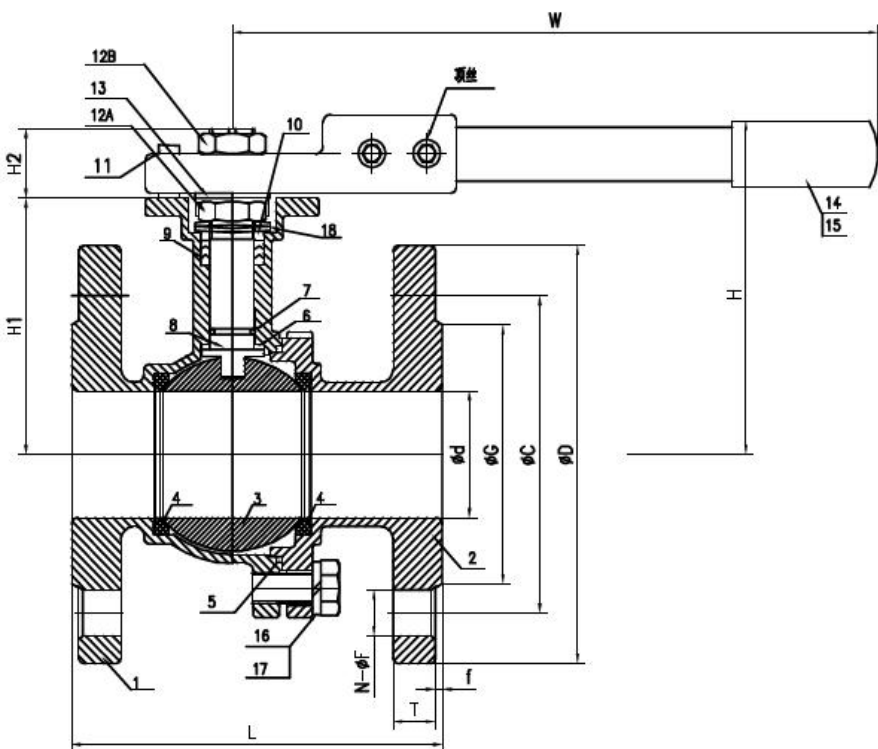

2PC FLANGED BALL VALVES , DIRECT MOUNTING PAD, PN16
DN15-DN100

DN125-DN150

Cangzhou Changyuan Fittings Co.,ltd Con-Well Metal Vietman Co.,ltd

Vietnam plant: Lot 12, N11 Road, Dat Do I Industrial Zone, Phuoc Long Tho Ward, Dat Do District, Ba Ria Vung Tau

2PC FLANGED BALL VALVES ,DIRECT MOUNTING PAD, PN16, Dimension list

ITEM	DESCRIPTION	MATERIAL
1	BODY	1.4308/1.4408
2	CAP	1.4308/1.4408
3	BALL	1.4308/1.4408
4	BALL SEAT	RPTFE
5	JOINT GASKET	PTFE
6	THRUST WASHER	PTFE
7	O-Ring	NBR
8	STEM	304
9	STEM PACKING	PTFE
10	FLAT PAD	304
11	STOP BOLT	304
12AB	NUT	304
13	WASHER	304
14	HANDLE	304/201
15	PLASTIC COVER	PLASTIC
16	BOLT	304
17	BOLT WASHER	304
18	BELLEVILLE WASHER	301

SIZE	PN16/PN40						PN16				
	DN15	DN20	DN25	DN32	DN40	DN50	DN65	DN80	DN100	DM125	DN150
Φd	15	20	25	32	38	50	65	76	94	120	150
ΦD	95	105	115	140	150	165	185	200	220	250	285
ΦC	65	75	85	100	110	125	145	160	180	210	240
ΦG	45	58	68	78	88	102	122	138	158	188	212
N-ΦF	4-Φ14	4-Φ14	4-Φ14	4-Φ18	4-Φ18	4-Φ18	4-Φ18	8-Φ18	8-Φ18	8-Φ18	8-Φ22
T	16	18	18	18	18	20	18	20	20	22	22
f	2	2	2	2	3	3	3	3	3	3	3
H1	50.5	54.5	59.5	72	78	86	100	111	140.8	161.5	184
H2	9	9	11	11	14	14	17	17	22	40.5	40.5
ΦA	36	36	42	42	50	50	70	70	70	102	102
ΦB	42	42	50	50	70	70	102	102	102	125	125
R1	3	3	3.5	3.5	4.5	4.5	5.5	5.5	5.5	5.5	5.5
R2	3	3	3	3	3.5	3.5	4.5	4.5	4.5	6.5	6.5
PXP	9	9	11	11	14	14	17	17	22	27	27
H	80	85	95	108	114	124	148	158	189	242	270
W	140	140	160	160	185	185	230	230	320	500	800
L	115	120	125	130	140	150	170	180	190	325	350